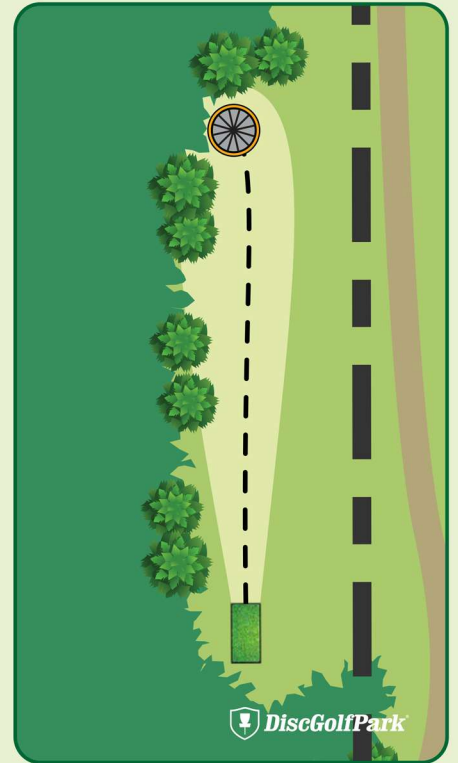

Ruka DiscGolfPark®

#20

Par 3

68 m

-9 m