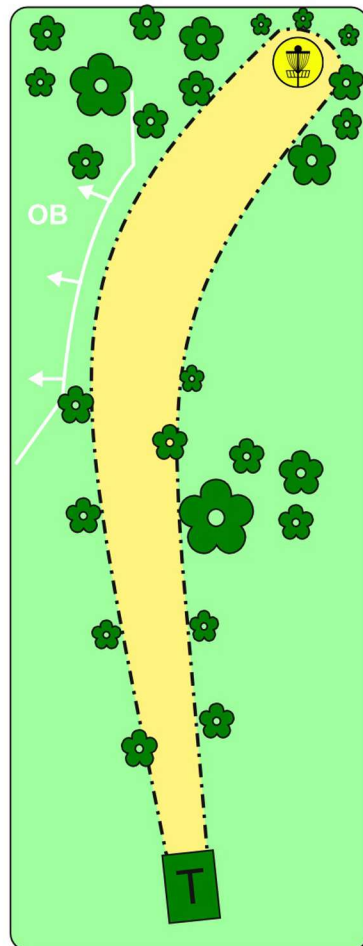

VÄYLÄINFO

Varmista että väylä on tyhjä ennen avausheittoa!

FRISBEEGOLF
RUKA

HIRSIKANGAS
14
PAR 3 / 66 m

VÄYLÄINFO

Varmista että väylä on tyhjä ennen avausheittoa!

ODOTA
että seuraavan väylän (#15) tipaikka on tyhjä ennenkuin heität!

FRISBEEGOLF
RUKA

HIRSIKANGAS
15
PAR 4 / 152 m

VÄYLÄINFO

Varmista että väylä on tyhjä ennen avausheittoa!

FRISBEEGOLF
RUKA

HIRSIKANGAS
16
PAR 3 / 99 m

VÄYLÄINFO

Varmista että väylä on tyhjä ennen avausheittoa!

HUOMAA
OB linja aukossa väylän vasemmassa laidassa

FRISBEEGOLF
RUKA

HIRSIKANGAS
17
PAR 3 / 116 m

VÄYLÄINFO

Varmista että väylä on tyhjä ennen avausheittoa!

OB ALUE

Oikealla oleva suonsilmäke on OB. Jos heittosi jää OB alueelle, jatka siitä mistä kiekkosasi meni OB rajan yli ja lisää tuloksesi yksi rangaistusheitto.