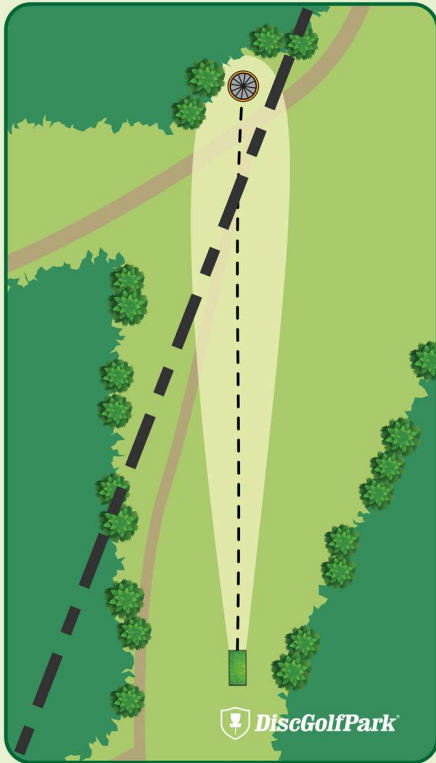

147 m

-17 m

! Varmista aina ennen heittoa, että väylällä ei liiku ketään!

! Huomioi myös oikealla alhaalla olevan väylän pelaajat!

Ruka DiscGolfPark®

#20

Par 3

68 m