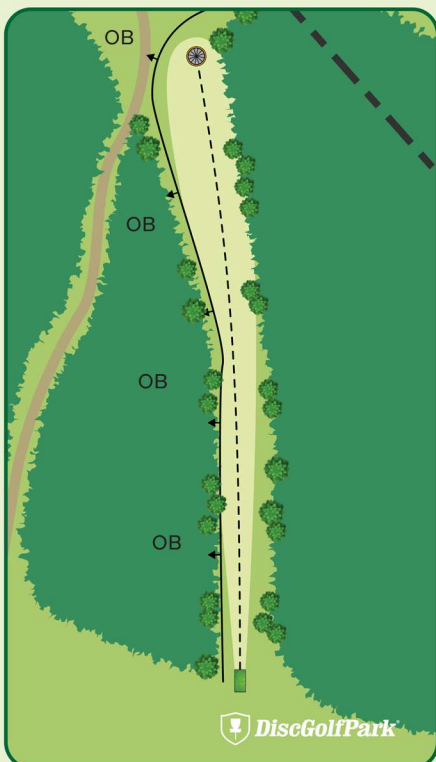

Ruka DiscGolfPark®

#9

Par 4

222 m

-18 m