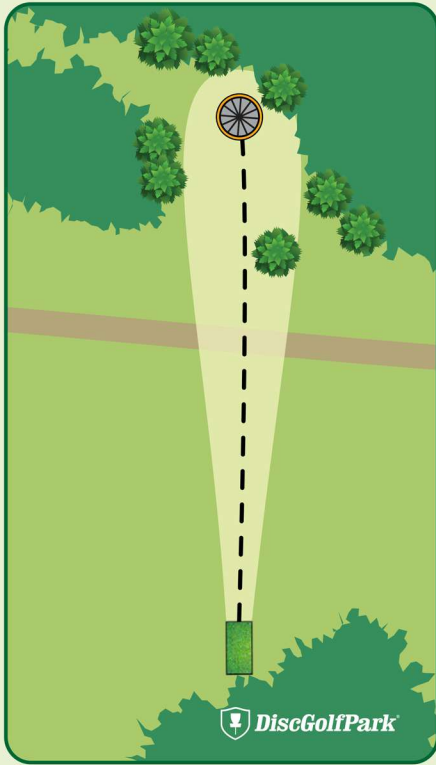

Ruka

DiscGolfPark®

#15

Par 3

90 m

+2 m