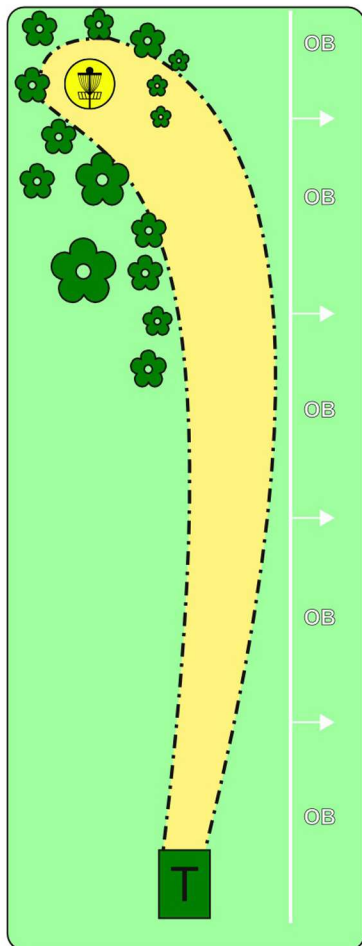

Metsä

VÄYLÄINFO
Varmista että väylä on tyhjä ennen avausheittoa!

FRISBEEGOLF
RUKA

HIRSIKANGAS
9
PAR 3 / 59 m

STRONG WOOD
POLKKY

VÄYLÄINFO
SAARIVÄYLÄ
Avausheiton on jäätävä puun rungoilla merkityn alueen ("saari") sisäpuolelle. Jos avausheitto ei jää saareen (eli heitto on OB), heitä seuraava heitto DropZonelta ja lisää tulokseesi yksi (+1) rangaistusheitto.
Jos heität ulos saaresta muilla kuin avausheitolla, jatka peliä siitä mistä kiekko poistui saaresta ja lisää tulokseesi yksi rangaistusheitto.

FRISBEEGOLF
RUKA

HIRSIKANGAS
10
PAR 3 / 95 m

VÄYLÄINFO
VARMISTA ETTÄ VÄYLÄ ON TYHJÄ ENNEN AVAUSHEITTOA!

FRISBEEGOLF
RUKA

HIRSIKANGAS
11
PAR 3 / 71 m

VÄYLÄINFO

Varmista että väylä on tyhjä ennen avausheittoa!

Oikealla OB alue.
Jos kiekko jää OB alueelle, jatka siitä mistä kiekko meni OB rajan yli ja lisää tulokseesi yksi rangaistusheitto.

FRISBEEGOLF
RUKA

HIRSIKANGAS
12
PAR 3 / 76 m

VÄYLÄINFO

Varmista että väylä on tyhjä ennen avausheittoa!