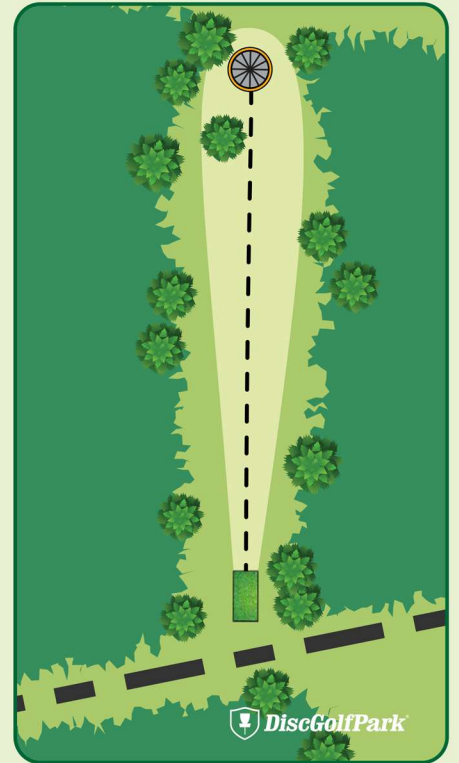

Ruka DiscGolfPark®

#8

Par 3

91 m

-11 m