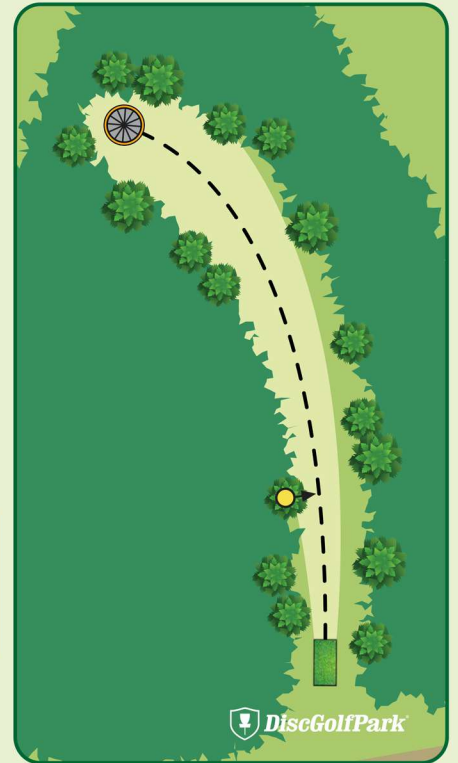

+1 m

RUKA!
KUUSAMO

Ruka DiscGolfPark®

#12

Par 3

92 m

+9 m

! Väylällä on mando (pakollinen kiertö). Mikäli heittosi kulkee mandon vääraltä puolelta, jatka edelliseltä heittopaikalta yhden rangaistuksen kera.