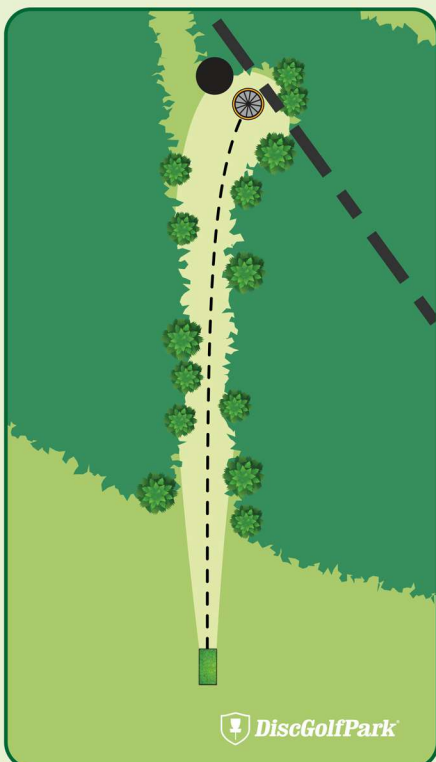

Ruka DiscGolfPark®

#13

Par 3

130 m

-10 m