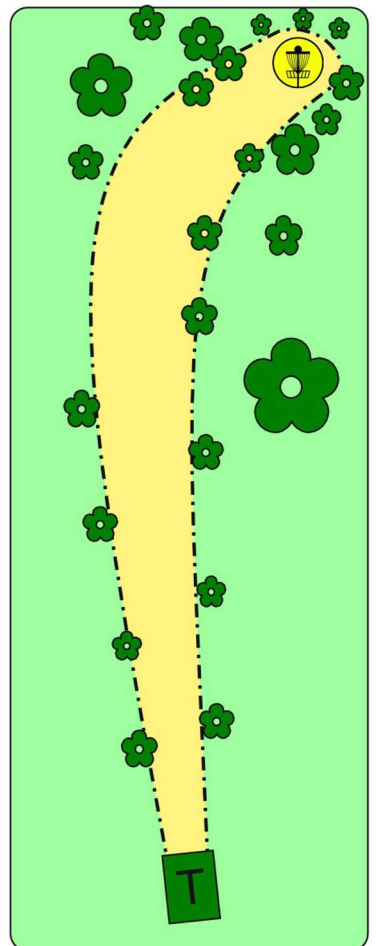

VÄYLÄINFO

Varmista että väylä on tyhjä ennen avausheittoa!

FRISBEEGOLF
RUKA

HIRSIKANGAS
14
PAR 3 / 66 m

VÄYLÄINFO

Varmista että väylä on tyhjä ennen avausheittoa!

ODOTA
että seuraavan väylän (#15) tipaikka on tyhjä ennenkuin heität!

FRISBEEGOLF
RUKA

HIRSIKANGAS
15
PAR 4 / 152 m

VÄYLÄINFO

Varmista että väylä on tyhjä ennen avausheittoa!

FRISBEEGOLF
RUKA

HIRSIKANGAS
16
PAR 3 / 99 m

VÄYLÄINFO

Varmista että väylä on tyhjä ennen avausheittoa!