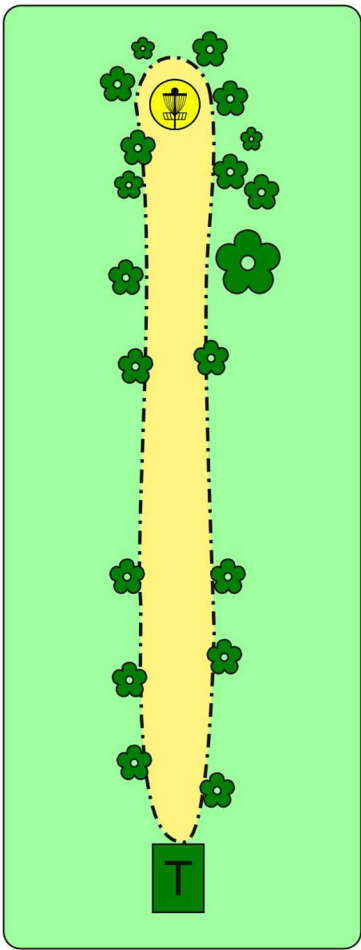

VÄYLÄINFO
Varmista että väylä on tyhjä ennen avausheittoa!