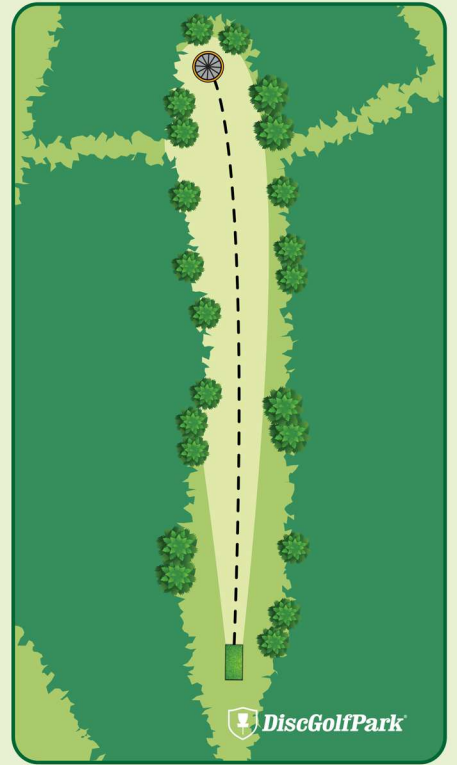

Ruka

DiscGolfPark®

#16

Par 4

132 m

+32 m