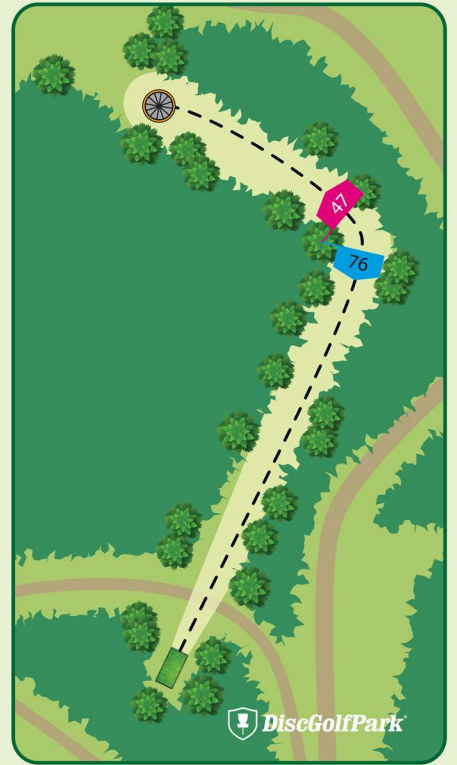

Ruka DiscGolfPark®

#4

Par 4

123 m

+13 m