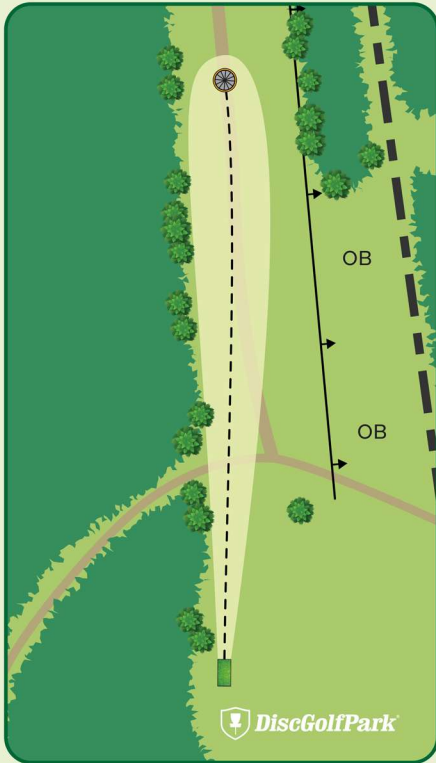

! Varmista aina
ennen heittoa, että
väylällä ei liiku
ketään!

RUKA!
KUUSAMO

Ruka DiscGolfPark®

#7

Par 3

165 m

-42 m

! Varmista aina
ennen heittoa, että
väylällä ei liiku
ketään!