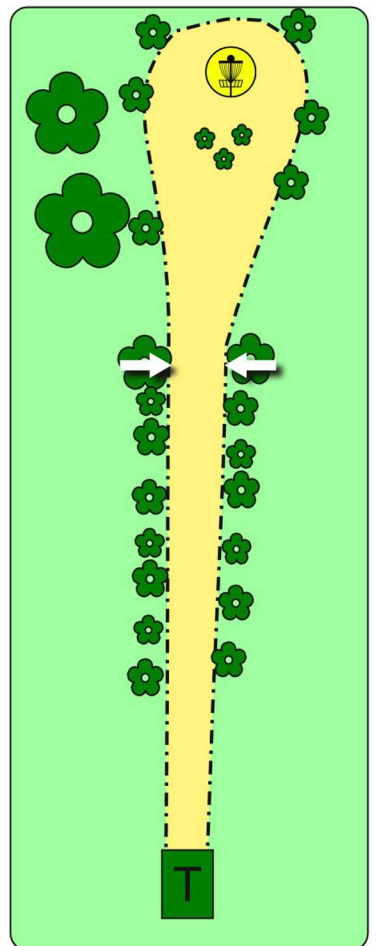

FRISBEEGOLF
RUKA

HIRSIKANGAS
10
PAR 3 / 95 m

VÄYLÄINFO
VARMISTA ETTÄ VÄYLÄ ON TYHJÄ ENNEN AVAUSHEITTOA!

FRISBEEGOLF
RUKA

HIRSIKANGAS
11
PAR 3 / 71 m

VÄYLÄINFO

Varmista että väylä on tyhjä ennen avausheittoa!

Oikealla OB alue.
Jos kiekko jää OB alueelle, jatka siitä mistä kiekko meni OB rajan yli ja lisää tulokseesi yksi rangaistusheitto.

FRISBEEGOLF
RUKA

HIRSIKANGAS
12
PAR 3 / 76 m

VÄYLÄINFO

Varmista että väylä on tyhjä ennen avausheittoa!

PORTTIMANDO

Heittosi on mentävä väylälle merkityn portin lävitse. Jos heittosi ei mene portin läpi, jatka edelliseltä heittopaikalta ja lisää tulokseesi yksi rangaistusheitto.

FRISBEEGOLF
RUKA

HIRSIKANGAS
13
PAR 3 / 127 m