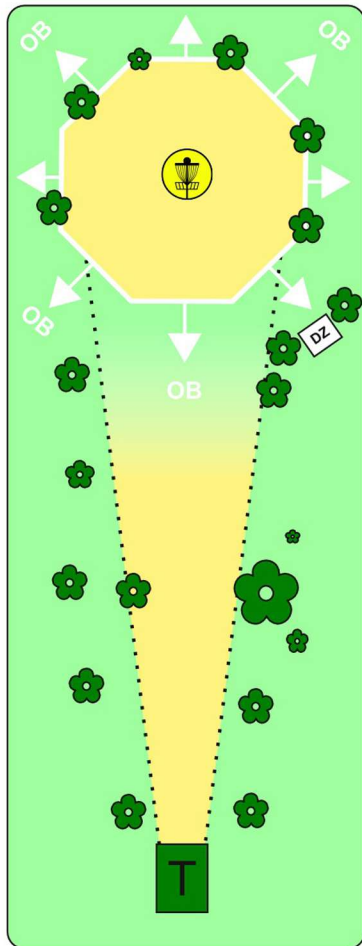

HIRSIKANGAS
9
PAR 3 / 59 m

STRONG WOOD
POLKKY

VÄYLÄINFO
SAARIVÄYLÄ
Avausheiton on jäätävä puun rungoilla merkityn alueen ("saari") sisäpuolelle. Jos avausheitto ei jää saareen (eli heitto on OB), heitä seuraava heitto DropZonelta ja lisää tulokseesi yksi (+1) rangaistusheitto.
Jos heität ulos saaresta muilla kuin avausheitolla, jatka peliä siitä mistä kiekko poistui saaresta ja lisää tulokseesi yksi rangaistusheitto.

FRISBEEGOLF
RUKA