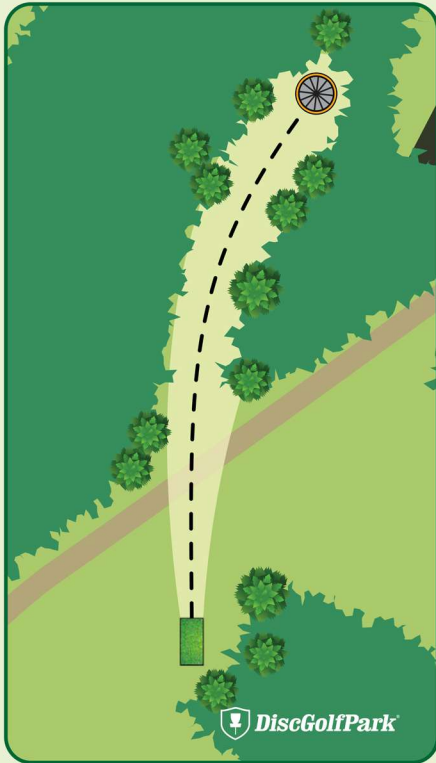

RUKA!
KUUSAMO

Ruka DiscGolfPark®

#11

Par 3

94 m

+1 m