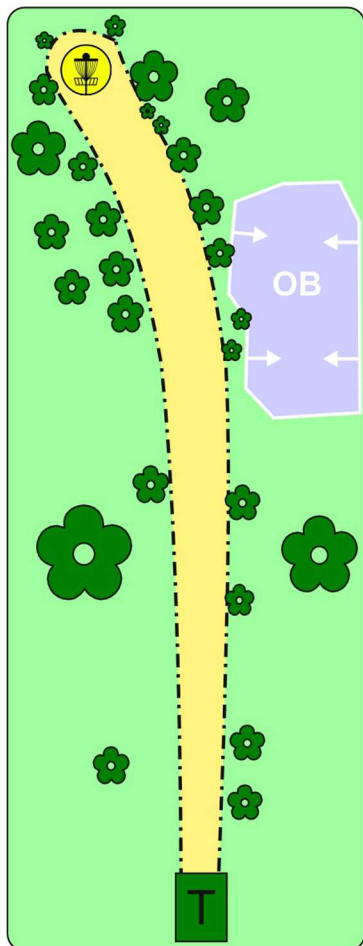

FRISBEEGOLF
RUKA

HIRSIKANGAS
15
PAR 4 / 152 m

VÄYLÄINFO

Varmista että väylä on tyhjä ennen avausheittoa!

FRISBEEGOLF
RUKA

HIRSIKANGAS
16
PAR 3 / 99 m

VÄYLÄINFO

Varmista että väylä on tyhjä ennen avausheittoa!

HUOMAA
OB linja aukossa väylän vasemmassa laidassa

FRISBEEGOLF
RUKA

HIRSIKANGAS
17
PAR 3 / 116 m

VÄYLÄINFO

Varmista että väylä on tyhjä ennen avausheittoa!

OB ALUE

Oikealla oleva suonsilmäke on OB. Jos heittosi jää OB alueelle, jatka siitä mistä kiekkosasi meni OB rajan yli ja lisää tuloksesi yksi rangaistusheitto.