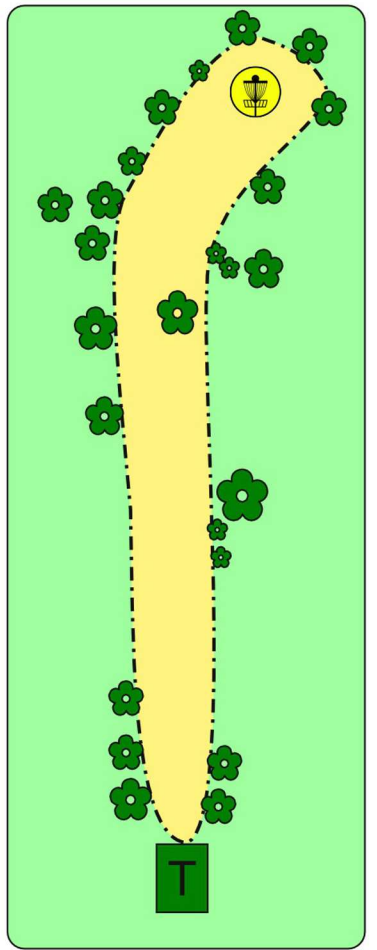

HIRSIKANGAS
1
PAR 3 / 85 m

VÄYLÄINFO
Varmista että väylä on tyhjä ennen avausheittoa!

HIRSIKANGAS
2
PAR 3 / 121 m

VÄYLÄINFO
Varmista että väylä on tyhjä ennen avausheittoa!

HIRSIKANGAS
3
PAR 4 / 160 m

Kuljetusliike
M. Hanhela Oy
Teräs NEK Ay

VÄYLÄINFO
Varmista että väylä on tyhjä ennen avausheittoa!
MANDO = pakollinen kiertosuunta, nuolen suunta osoittaa kiertosuunnan.
Jos ohitat mandon väärältä puolelta avausheitolla, heitä seuraava heitto DropZonelta ja lisää tulokseesi yksi rangaistusheitto.
Mandovirheen sattuessa muilla kuin avausheitolla, jatka samalta heittopaikalta ja lisää tulokseesi yksi rangaistusheitto.