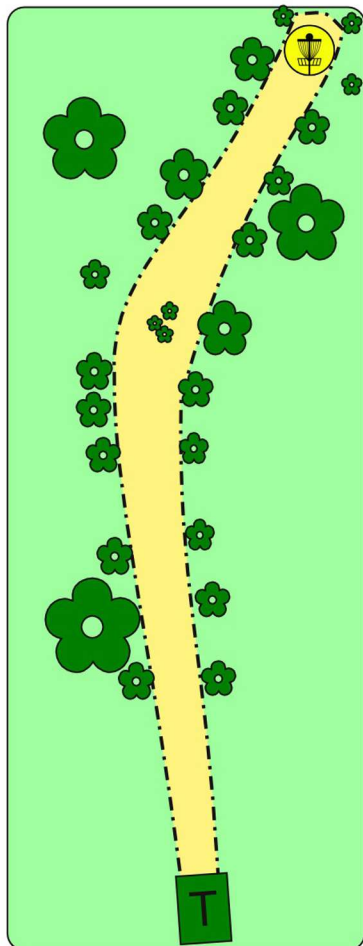

VÄYLÄINFO

Varmista että väylä on tyhjä ennen avausheittoa!

FRISBEEGOLF
RUKA

HIRSIKANGAS
14
PAR 3 / 66 m

VÄYLÄINFO

Varmista että väylä on tyhjä ennen avausheittoa!

ODOTA
että seuraavan väylän (#15) tipaikka on tyhjä ennenkuin heität!

FRISBEEGOLF
RUKA

HIRSIKANGAS
15
PAR 4 / 152 m

VÄYLÄINFO

Varmista että väylä on tyhjä ennen avausheittoa!

FRISBEEGOLF
RUKA

HIRSIKANGAS
16
PAR 3 / 99 m

VÄYLÄINFO

Varmista että väylä on tyhjä ennen avausheittoa!