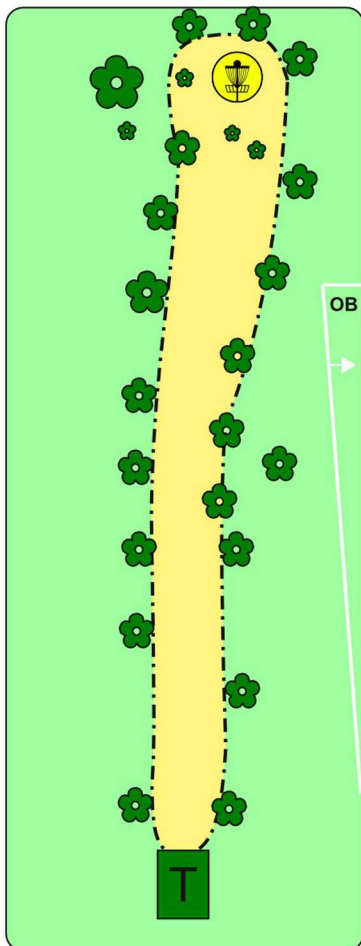

HIRSIKANGAS
5
PAR 3 / 93 m

KUUSAMON
VUOKRATALOT

VÄYLÄINFO
Varmista että väylä on tyhjä ennen avausheittoa!
Koira-aitaus on OB !

FRISBEEGOLF
RUKA