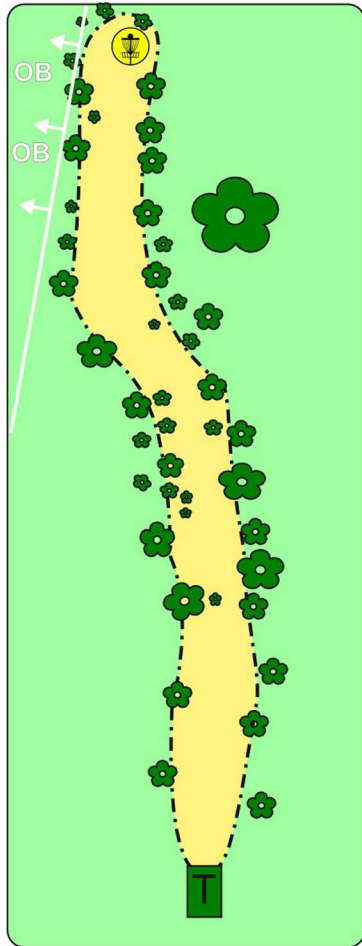

FRISBEEGOLF
RUKA

HIRSIKANGAS
4
PAR 3 / 113 m

KUUSAMON
Osuuspankki

VÄYLÄINFO
Varmista että väylä on tyhjä ennen avausheittoa!

FRISBEEGOLF
RUKA

HIRSIKANGAS
5
PAR 3 / 93 m

KUUSAMON
VUOKRATALOT

VÄYLÄINFO
Varmista että väylä on tyhjä ennen avausheittoa!
Koira-aitaus on OB !

FRISBEEGOLF
RUKA

HIRSIKANGAS
6
PAR 3 / 103 m

KOILLISMAAN
OSUUSKAUPPA

VÄYLÄINFO
Varmista että väylä on tyhjä ennen avausheittoa!

FRISBEEGOLF
RUKA

HIRSIKANGAS
7
PAR 4 / 172 m

KAIRAN
KXPX-PARTNER OY
TIETOKONEET, TULOSTIMET JA MONITOIMILAITTEET,
MATKAPUHELIMET JA MATKAPUHELINTARVIKKEET,
TOIMISTOTARVIKKEET, KASSAJÄRJESTELMÄT,
JATATIE 2, KUUSAMO

VÄYLÄINFO
Varo korilla seuraavalle väylälle siirtyviä ryhmiä, älä avaa jos näet liikettä väylällä.
Väylän vasemmalla puolella kulkeva tie (Raviradantie) ja sen takainen alue on OB.

FRISBEEGOLF
RUKA

HIRSIKANGAS
8
PAR 3 / 76 m

Metsä

VÄYLÄINFO
Varmista että väylä on tyhjä ennen avausheittoa!

FRISBEEGOLF
RUKA

HIRSIKANGAS
9
PAR 3 / 59 m

STRONG WOOD
POLKKY

VÄYLÄINFO
SAARIVÄYLÄ
Avausheiton on jäätävä puun rungoilla merkityn alueen ("saari") sisäpuolelle. Jos avausheitto ei jää saareen (eli heitto on OB), heitä seuraava heitto DropZonelta ja lisää tulokseesi yksi (+1) rangaistusheitto.
Jos heität ulos saaresta muilla kuin avausheitolla, jatka peliä siitä mistä kiekko poistui saaresta ja lisää tulokseesi yksi rangaistusheitto.