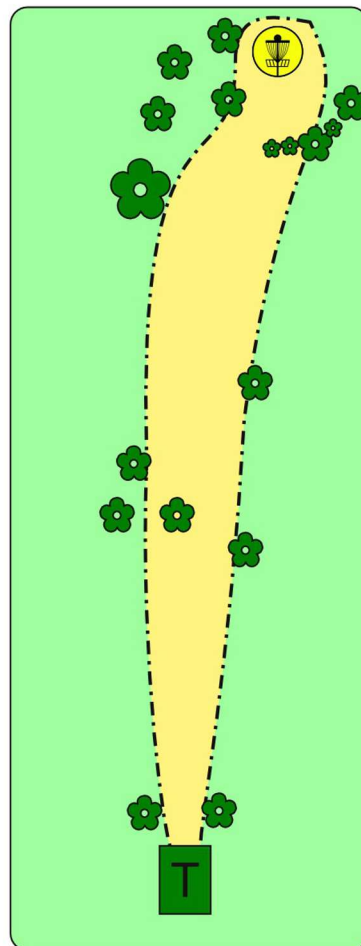

VÄYLÄINFO
Varmista että väylä on tyhjä ennen avausheittoa!
MANDO = pakollinen kiertosuunta, nuolen suunta osoittaa kiertosuunnan.
Jos ohitat mandon väärältä puolelta avausheitolla, heitä seuraava heitto DropZonelta ja lisää tulokseesi yksi rangaistusheitto.
Mandovirheen sattuessa muilla kuin avausheitolla, jatka samalta heittopaikalta ja lisää tulokseesi yksi rangaistusheitto.

FRISBEEGOLF
RUKA

HIRSIKANGAS
4
PAR 3 / 113 m

KUUSAMON
Osuuspankki

VÄYLÄINFO
Varmista että väylä on tyhjä ennen avausheittoa!

FRISBEEGOLF
RUKA

HIRSIKANGAS
5
PAR 3 / 93 m

KUUSAMON
VUOKRATALOT

VÄYLÄINFO
Varmista että väylä on tyhjä ennen avausheittoa!
Koira-aitaus on OB !

FRISBEEGOLF
RUKA

HIRSIKANGAS
6
PAR 3 / 103 m

KOILLISMAAN
OSUUSKAUPPA

VÄYLÄINFO
Varmista että väylä on tyhjä ennen avausheittoa!

FRISBEEGOLF
RUKA

HIRSIKANGAS
7
PAR 4 / 172 m

KAIRAN
KXPX-PARTNER OY
TIETOKONEET, TULOSTIMET JA MONITOIMILAITTEET,
MATKAPUHELIMET JA MATKAPUHELINTARVIKKEET,
TOIMISTOTARVIKKEET, KASSAJÄRJESTELMÄT,
JATATIE 2, KUUSAMO