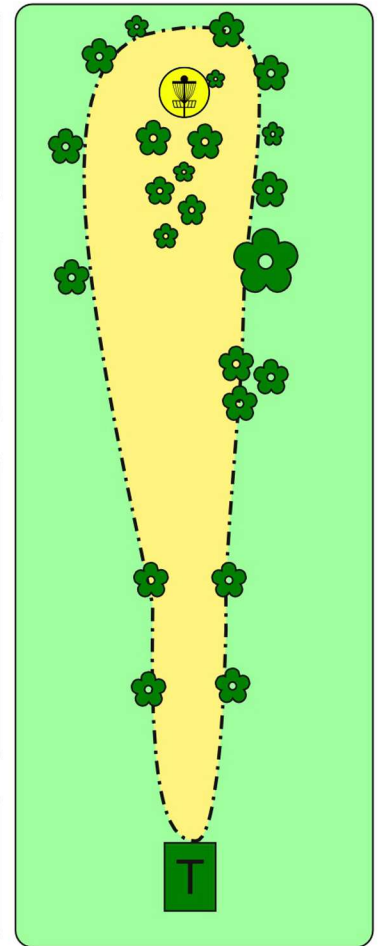

FRISBEEGOLF
RUKA

HIRSIKANGAS
6
PAR 3 / 103 m

KOILLISMAAN
OSUUSKAUPPA

VÄYLÄINFO
Varmista että väylä on tyhjä ennen avausheittoa!

FRISBEEGOLF
RUKA

HIRSIKANGAS
7
PAR 4 / 172 m

KAIRAN
KXPX-PARTNER OY
TIETOKONEET, TULOSTIMET JA MONITOIMILAITTEET,
MATKAPUHELIMET JA MATKAPUHELINTARVIKKEET,
TOIMISTOTARVIKKEET, KASSAJÄRJESTELMÄT,
JATATIE 2, KUUSAMO

VÄYLÄINFO
Varo korilla seuraavalle väylälle siirtyviä ryhmiä, älä avaa jos näet liikettä väylällä.
Väylän vasemmalla puolella kulkeva tie (Raviradantie) ja sen takainen alue on OB.

FRISBEEGOLF
RUKA

HIRSIKANGAS
8
PAR 3 / 76 m

Metsä

VÄYLÄINFO
Varmista että väylä on tyhjä ennen avausheittoa!

FRISBEEGOLF
RUKA

HIRSIKANGAS
9
PAR 3 / 59 m

STRONG WOOD
POLKKY

VÄYLÄINFO
SAARIVÄYLÄ
Avausheiton on jäätävä puun rungoilla merkityn alueen ("saari") sisäpuolelle. Jos avausheitto ei jää saareen (eli heitto on OB), heitä seuraava heitto DropZonelta ja lisää tulokseesi yksi (+1) rangaistusheitto.
Jos heität ulos saaresta muilla kuin avausheitolla, jatka peliä siitä mistä kiekko poistui saaresta ja lisää tulokseesi yksi rangaistusheitto.