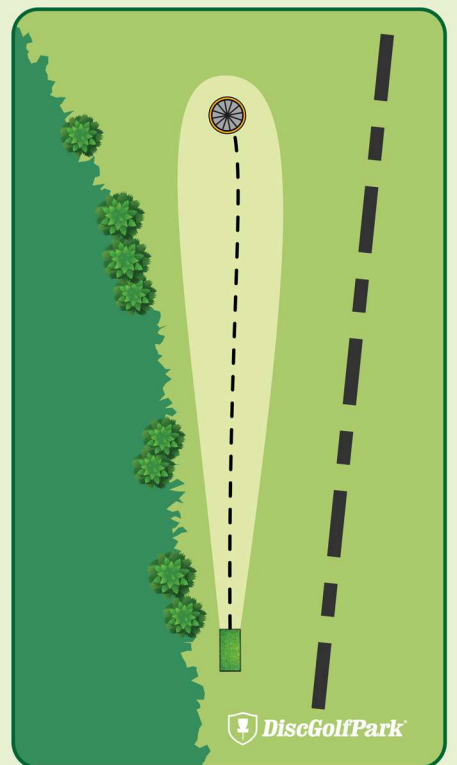

! Varmista aina
ennen heittoa, että
väylällä ei liiku
ketään!

RUKA!
KUUSAMO

Ruka DiscGolfPark®

#7

Par 3

165 m

-42 m

! Varmista aina
ennen heittoa, että
väylällä ei liiku
ketään!