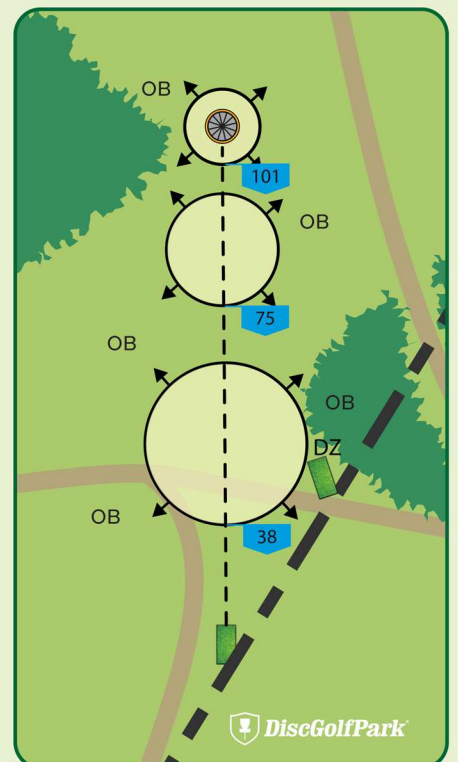

+1 m

RUKA!
KUUSAMO

Ruka DiscGolfPark®

#12

Par 3

92 m

+9 m

! Väylällä on mando (pakollinen kiertö). Mikäli heittosi kulkee mandon vääraltä puolelta, jatka edelliseltä heittopaikalta yhden rangaistuksen kera.

RUKA!
KUUSAMO

Ruka DiscGolfPark®

#13

Par 3

130 m

-10 m

RUKA!
KUUSAMO

Ruka DiscGolfPark®

#14

Par 4

105 m

+13 m

! Rukan Lumiukko. Pelialuetta ovat ainoastaan rinkien sisäpuolet. Mikäli heität OB:lle, saat päättää jatkatko edelliseltä heittopaikalta vai merkityltä DropZonelta.

Ruka

DiscGolfPark®

#15