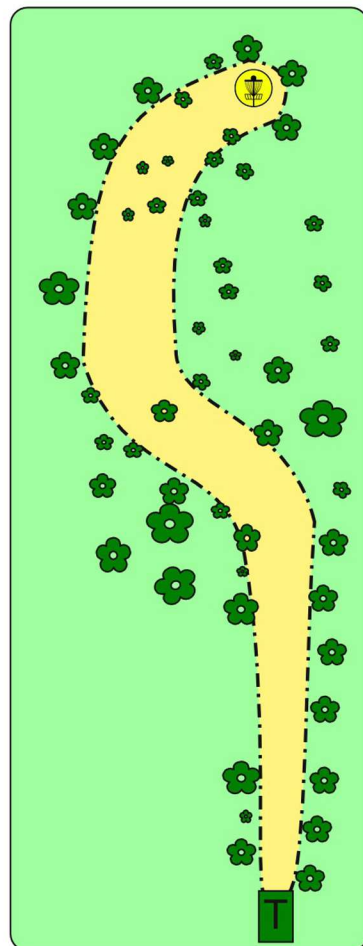

FRISBEEGOLF
RUKA

HIRSIKANGAS
15
PAR 4 / 152 m

VÄYLÄINFO

Varmista että väylä on tyhjä ennen avausheittoa!

FRISBEEGOLF
RUKA

HIRSIKANGAS
16
PAR 3 / 99 m

VÄYLÄINFO

Varmista että väylä on tyhjä ennen avausheittoa!

HUOMAA
OB linja aukossa väylän vasemmassa laidassa

FRISBEEGOLF
RUKA

HIRSIKANGAS
17
PAR 3 / 116 m

VÄYLÄINFO

Varmista että väylä on tyhjä ennen avausheittoa!

OB ALUE

Oikealla oleva suonsilmäke on OB. Jos heittosi jää OB alueelle, jatka siitä mistä kiekkosasi meni OB rajan yli ja lisää tuloksesi yksi rangaistusheitto.

FRISBEEGOLF
RUKA

HIRSIKANGAS
18
PAR 5 / 249 m

RIIPIN SEN
Tämän väylän häviöjä tarjoaa voittajalle munkkikahvit (vain 1 €) Riipisen Riistaherkuilla, Järvenpääntie 1 (vitostiä Kuusamoon päin ja seuraava risteys oikealle).