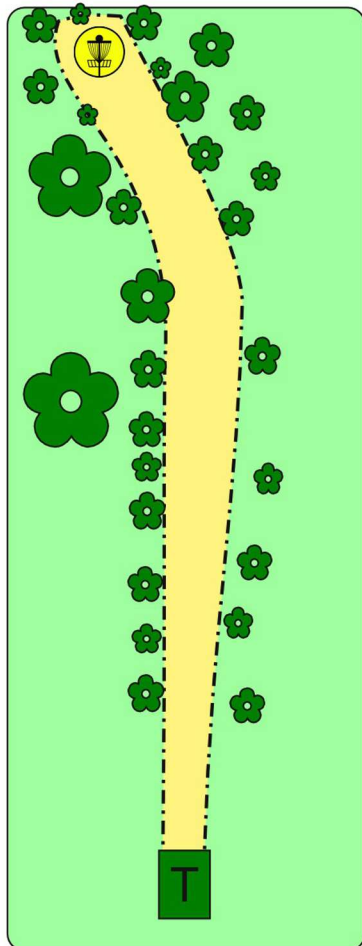

PORTTIMANDO

Heittosi on mentävä väylälle merkityn portin lävitse. Jos heittosi ei mene portin läpi, jatka edelliseltä heittopaikalta ja lisää tulokseesi yksi rangaistusheitto.

FRISBEEGOLF
RUKA

HIRSIKANGAS
13
PAR 3 / 127 m

VÄYLÄINFO

Varmista että väylä on tyhjä ennen avausheittoa!

FRISBEEGOLF
RUKA

HIRSIKANGAS
14
PAR 3 / 66 m

VÄYLÄINFO

Varmista että väylä on tyhjä ennen avausheittoa!

ODOTA
että seuraavan väylän (#15) tipaikka on tyhjä ennenkuin heität!