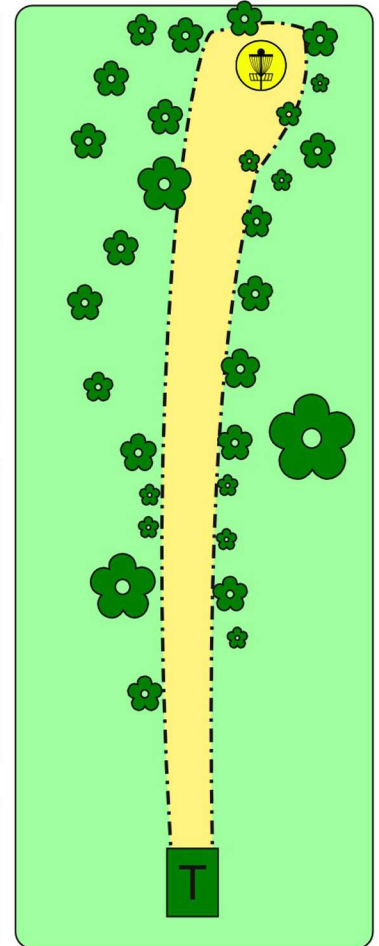

Metsä

VÄYLÄINFO
Varmista että väylä on tyhjä ennen avausheittoa!

FRISBEEGOLF
RUKA

HIRSIKANGAS
9
PAR 3 / 59 m

STRONG WOOD
POLKKY

VÄYLÄINFO
SAARIVÄYLÄ
Avausheiton on jäätävä puun rungoilla merkityn alueen ("saari") sisäpuolelle. Jos avausheitto ei jää saareen (eli heitto on OB), heitä seuraava heitto DropZonelta ja lisää tulokseesi yksi (+1) rangaistusheitto.
Jos heität ulos saaresta muilla kuin avausheitolla, jatka peliä siitä mistä kiekko poistui saaresta ja lisää tulokseesi yksi rangaistusheitto.

FRISBEEGOLF
RUKA

HIRSIKANGAS
10
PAR 3 / 95 m

VÄYLÄINFO
VARMISTA ETTÄ VÄYLÄ ON TYHJÄ ENNEN AVAUSHEITTOA!

FRISBEEGOLF
RUKA

HIRSIKANGAS
11
PAR 3 / 71 m

VÄYLÄINFO

Varmista että väylä on tyhjä ennen avausheittoa!