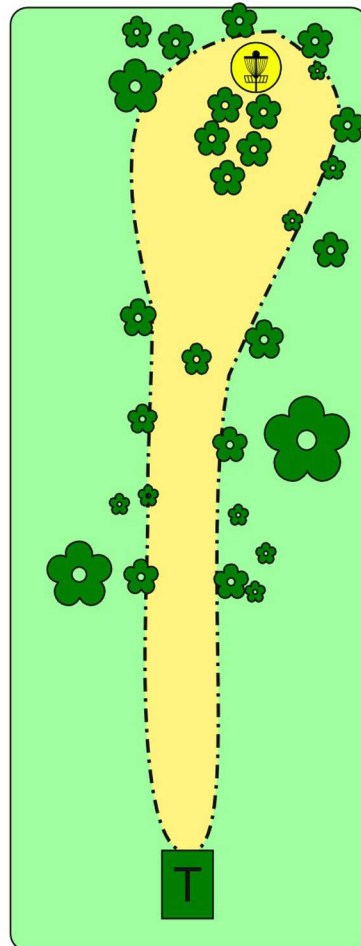

FRISBEEGOLF
RUKA

HIRSIKANGAS
4
PAR 3 / 113 m

KUUSAMON
Osuuspankki

VÄYLÄINFO
Varmista että väylä on tyhjä ennen avausheittoa!

FRISBEEGOLF
RUKA

HIRSIKANGAS
5
PAR 3 / 93 m

KUUSAMON
VUOKRATALOT

VÄYLÄINFO
Varmista että väylä on tyhjä ennen avausheittoa!
Koira-aitaus on OB !

FRISBEEGOLF
RUKA

HIRSIKANGAS
6
PAR 3 / 103 m

KOILLISMAAN
OSUUSKAUPPA

VÄYLÄINFO
Varmista että väylä on tyhjä ennen avausheittoa!

FRISBEEGOLF
RUKA

HIRSIKANGAS
7
PAR 4 / 172 m

KAIRAN
KXPX-PARTNER OY
TIETOKONEET, TULOSTIMET JA MONITOIMILAITTEET,
MATKAPUHELIMET JA MATKAPUHELINTARVIKKEET,
TOIMISTOTARVIKKEET, KASSAJÄRJESTELMÄT,
JATATIE 2, KUUSAMO

VÄYLÄINFO
Varo korilla seuraavalle väylälle siirtyviä ryhmiä, älä avaa jos näet liikettä väylällä.
Väylän vasemmalla puolella kulkeva tie (Raviradantie) ja sen takainen alue on OB.

FRISBEEGOLF
RUKA

HIRSIKANGAS
8
PAR 3 / 76 m

Metsä

VÄYLÄINFO
Varmista että väylä on tyhjä ennen avausheittoa!

FRISBEEGOLF
RUKA

HIRSIKANGAS
9
PAR 3 / 59 m

STRONG WOOD
POLKKY

VÄYLÄINFO
SAARIVÄYLÄ
Avausheiton on jäätävä puun rungoilla merkityn alueen ("saari") sisäpuolelle. Jos avausheitto ei jää saareen (eli heitto on OB), heitä seuraava heitto DropZonelta ja lisää tulokseesi yksi (+1) rangaistusheitto.
Jos heität ulos saaresta muilla kuin avausheitolla, jatka peliä siitä mistä kiekko poistui saaresta ja lisää tulokseesi yksi rangaistusheitto.