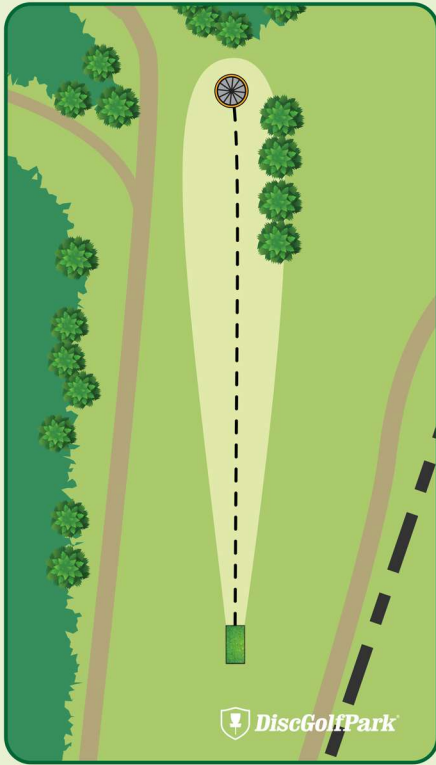

Ruka DiscGolfPark®

#3

Par 3

115 m

+4 m

! Varmista aina
ennen heittoa, että
väylällä ei liiku
ketään!

RUKA!
KUUSAMO

Ruka DiscGolfPark®